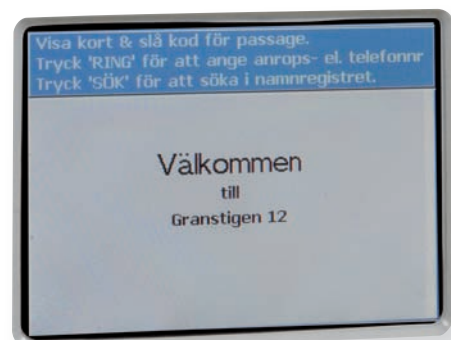

# Specifikation

PA-59 finns i olika utföranden. Med display för boenderegister eller utan display. Som tillbehör finns även infällnadslåda.

Två olika lästekniker, PROX eller MIFARE med serienummer eller sektorläsning. PA-59 är helt integrerat i R-CARD 5000 systemet, kan blandas helt fritt med andra läsare, larmtablåer eller tvättstugebokning.

## Modeller

**PA-59**

Utan display

**PA-59D**

Med display och boenderegister

**Infällnadslåda**

Båda modellerna kan fås infällda

## Data

Namn i display för varje PA-59D	500 st
Matningsspänning (matas från UC-50):	12-24V AC/DC
Strömförbrukning med display Prox:	28-59 mA
Strömförbrukning med display MIF:	53-83 mA
Strömförbrukning utan display Prox:	24-45 mA
Strömförbrukning utan display MIF:	49-69 mA
Strömförbrukning elektromekaniskt relä:	20 mA
Brytström elektromekaniskt relä:	1 A
Temperaturområde:	-30°C till +70°C
Mått (mm) BxHxD för utanpåliggande montage:	95x235x29,5
Mått (mm) BxHxD för infällt montage (PA-59 I) front:	119x294
Mått (mm) BxHxD för infällt montage (PA-59 I) låda:	101x268x33,5

# Handhavande

---

**PA-59** utan display är det bara att trycka ring och anropsnummer enligt lista bredvid dörren alternativt trycka ring och telefonnummer. Mycket enkelt.

**PA-59D** har inbyggd display med boenderegister för smidigt och enkelt handhavande. Det är bara att bläddra med piltangenterna till rätt Person/lägenhet och trycka ring, så ringer den upp automatiskt, enklare kan det inte bli.